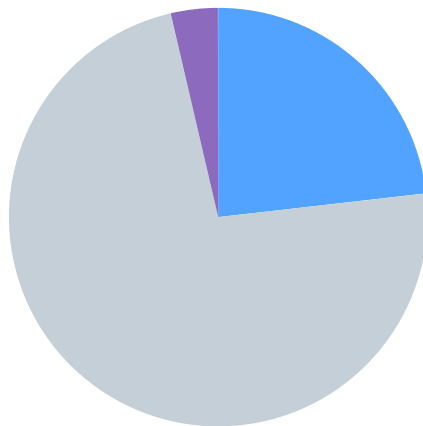

Regionsformandsvalg - Region Midtjylland 2022

Sektion 1

Regionsformandsvalg - Region Midtjylland 2022

Svar status

Observationer

Total	Count	Percentage
Ikke svaret	3.848	78,6%
Afvist		0,0%
Ufuldstændig		0,0%
Gennemført		21,4%

Hvem stemmer du på som formand for Danske Fysioterapeuter i Region Midtjylland?

Observationer

Total	Count	Percentage
Christian Madsen	823	23,2%
Sanne Jensen		73,1%
Blank stemme		3,6%