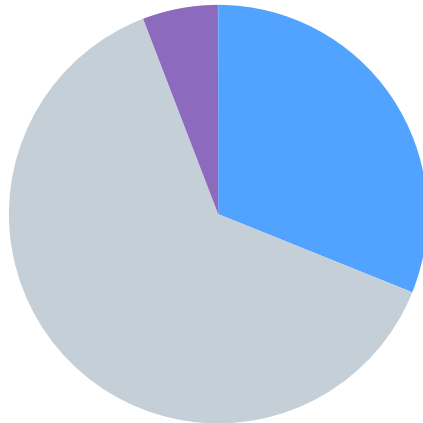

Regionsformandsvalg - Region Sjælland 2022

Sektion 1

Regionsformandsvalg - Region Sjælland 2022

Svar status

Observationer

Total	1.990
Ikke svaret	75,9%
Afvist	0,0%
Ufuldstændig	0,0%
Gennemført	24,1%

Hvem stemmer du på som formand for Danske Fysioterapeuter i Region Sjælland?

Observationer

Total	479
Kim Schousboe	31,1%
Stine Bøgh Pedersen	63,0%
Blank stemme	5,8%