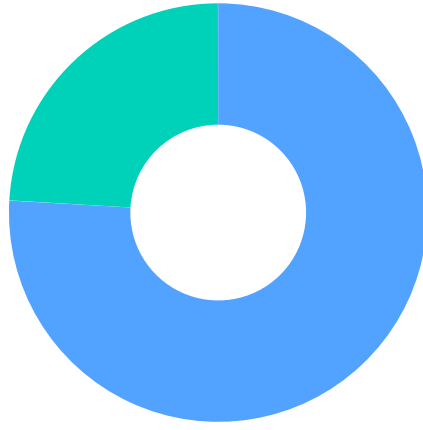

Regionsformandsvalg - Region Sjælland 2022

Sektion 1

Regionsformandsvalg - Region Sjælland 2022

Svar status

Observationer

Total	1.990
Ikke svaret	75,9%
Afvist	0,0%
Ufuldstændig	0,0%
Gennemført	24,1%

Hvem stemmer du på som formand for Danske Fysioterapeuter i Region Sjælland?

Observationer

Total	479
Kim Schousboe	31,1%
Stine Bøgh Pedersen	63,0%
Blank stemme	5,8%