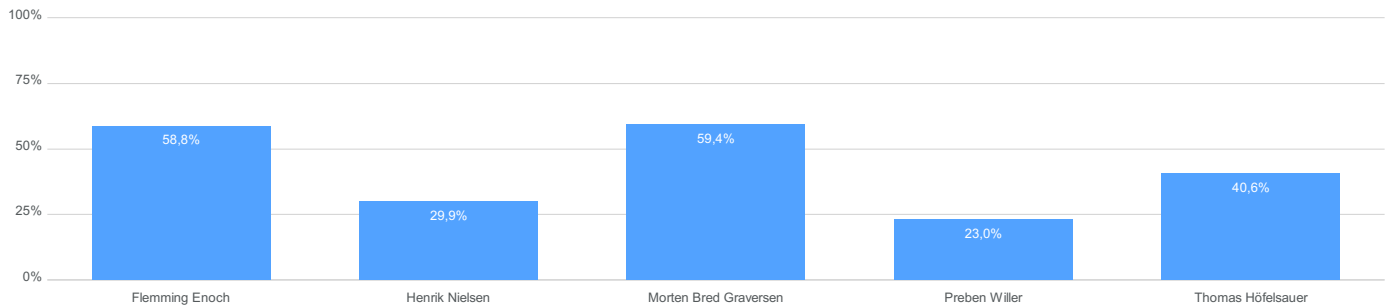

Sektionsbestyrelsesvalg for arbejdsgiversektionen

Sektion 1

Sektionsbestyrelsesvalg for arbejdsgiversektionen

Svar status

Observationer

Total	494
Ikke svaret	61,5%
Afvist	0,0%
Ufuldstændig	1,6%
Gennemført	36,8%

Hvem stemmer du på til sektionsbestyrelsesvalg for arbejdsgiversektionen? (der kan stemmes på op til tre kandidater)

Observationer

Total	187
-------	-----